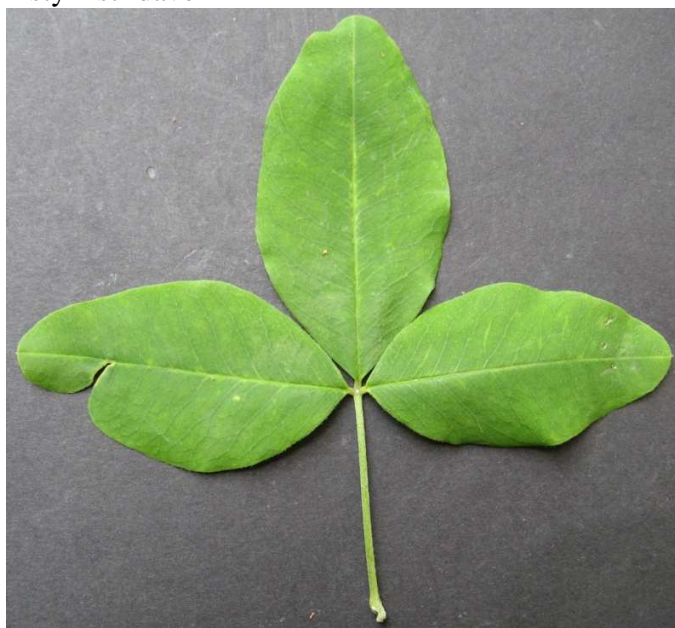

Fabaceae – bobovité

Štědřenec odvislý (*Laburnum anagyroides* Med.)

Strom nebo keř 4 – 7 (–9) m vysoký. Letorosty a lístky na rubu hustě přitiskle chlupaté, lusky s 2–6 (–9) semeny, chlupaté.

Rozšíření – střední a jižní Evropa

Květy – oboupohlavné, v hroznech

květ

Listy – střídavé

Plody – lusky

lusk

semeno